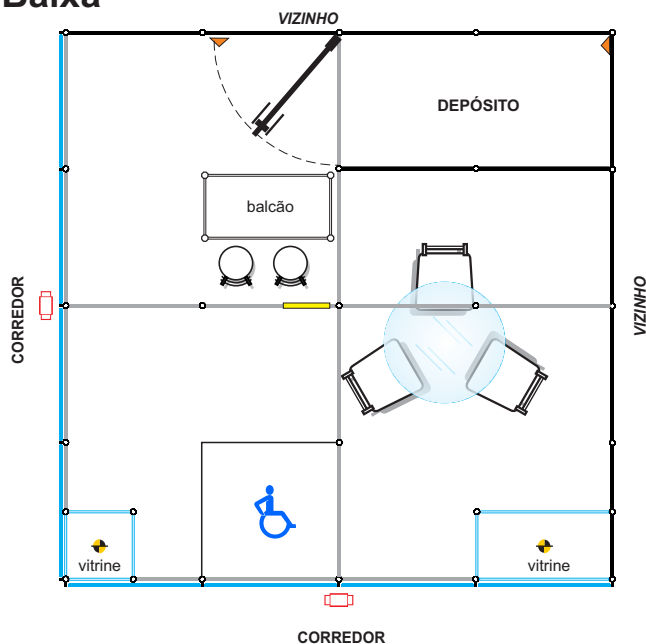

Perspectiva

Planta Baixa

STAND OURO ESQUINA

Stand estrutura TS e Alumínio

Altura das divisórias - 3,20m

Altura da testeira - 3,20m

Testeira em vidro spyder - 4m x 1,05m

Piso elevado com forração com carpete grafite

01 rampa de acesso

01 depósito com porta - 2,00m x 1,00m

01 mesa de vidro

03 cadeiras

01 balcão - 1,00m x 0,50m x 1,00m

02 banquetas

01 vitrine - 1m x 0,50m

01 vitrine - 0,50m x 0,50m

1 lâmpada LED 110W

03 Tomadas 220V

02 refletores HQI

Medidas para plotagem - largura x altura

- Divisórias

Placa TS 0,98m x 2,11m

Placa TS 0,98m x 0,91m

- Testeira

Placa de vidro 0,996m x 1,05m

Valor locação: R\$ 120,00 (m²)

LEGENDA

-  Tomada 220V
-  Iluminação HO
-  Iluminação embutida
-  Refletor HQI
-  Montante
-  Paredes TS
-  Estrutura alumínio
-  Vidro
-  Rampa acesso