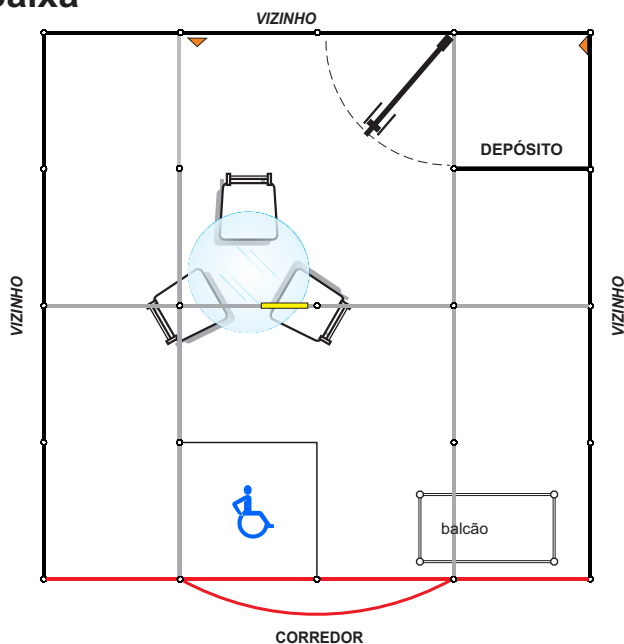

Perspectiva

Planta Baixa

STAND BRONZE MEIO

Stand estrutura TS e Alumínio

Altura das divisórias - 2,70m

Altura das testeiras - 2,70m

01 testeira curva - 2,20m x 0,50m

Piso elevado com forração com carpete grafite

01 rampa de acesso

01 depósito com porta - 1,00m x 1,00m

01 mesa de vidro

03 cadeiras

01 balcão - 1,00m x 0,50m x 1,00m

1 lâmpada LED 110W

02 Tomadas 220V

LEGENDA

-  Tomada 220V
-  Iluminação HO
-  Montante
-  Paredes TS
-  Estrutura alumínio
-  Testeira
-  Rampa acesso

Medidas para plotagem - largura x altura

- Divisórias

Placa TS 0,98m x 2,11m

Placa TS 0,98m x 0,46m

- Testeiras

Placa reta TS 0,98m x 0,46m

Placa curva TS 2,20m x 0,46m

- Balcão

Placa TS 0,98m x 0,91m

Valor locação: R\$ 90,00 (m²)