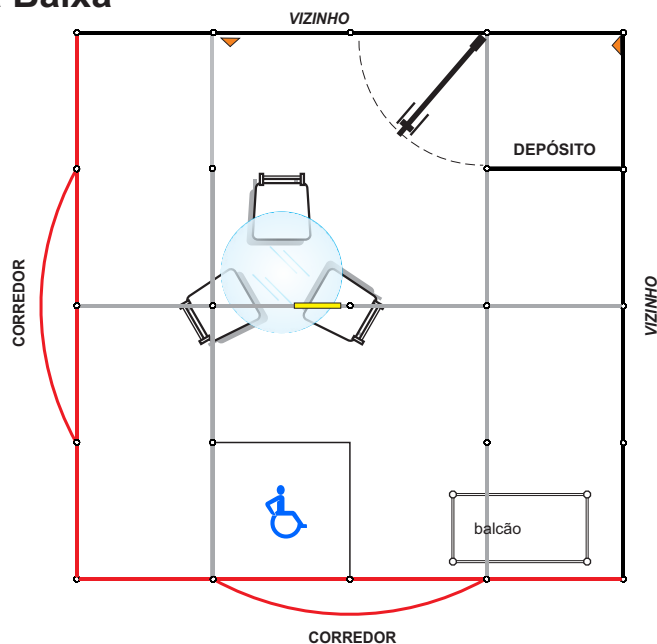

Perspectiva

Planta Baixa

STAND BRONZE ESQUINA

Stand estrutura TS e Alumínio

Altura das divisórias - 2,70m

Altura das testeiras - 2,70m

02 testeiras curvas - 2,20m x 0,50m

Piso elevado com forração com carpete grafite

01 rampa de acesso

01 depósito com porta - 1,00m x 1,00m

01 mesa de vidro

03 cadeiras

01 balcão - 1,00m x 0,50m x 1,00m

1 lâmpada LED 110W

02 Tomadas 220V

LEGENDA

-  Tomada 220V
-  Iluminação HO
-  Montante
-  Paredes TS
-  Estrutura alumínio
-  Testeira
-  Rampa acesso

Medidas para plotagem - largura x altura

- Divisórias

Placa TS 0,98m x 2,11m

Placa TS 0,98m x 0,46m

- Testeiras

Placa reta TS 0,98m x 0,46m

Placa curva TS 2,20m x 0,46m

- Balcão

Placa TS 0,98m x 0,91m

Valor locação: R\$ 90,00 (m²)